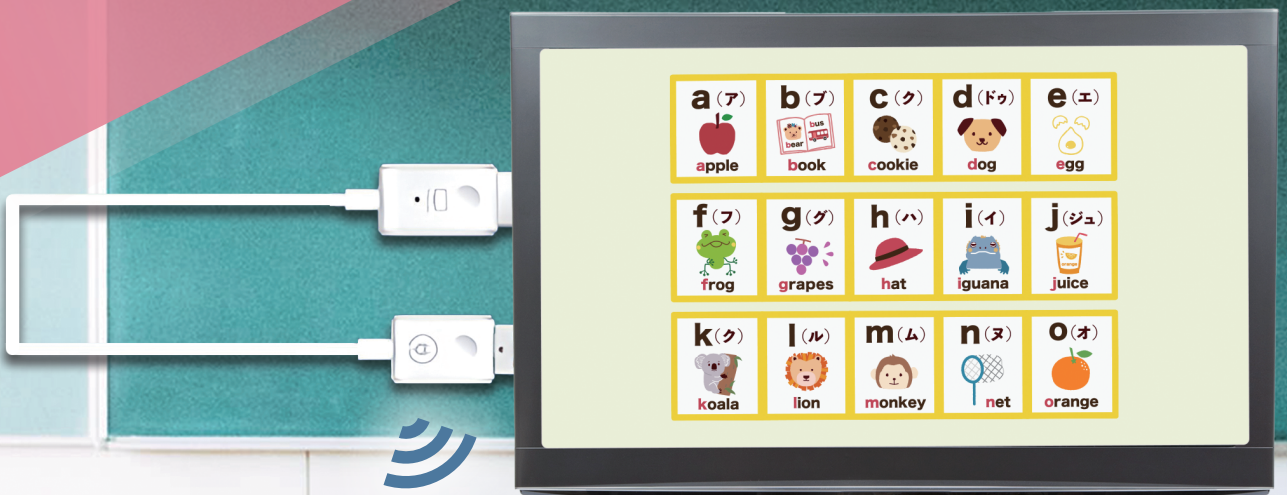

安心・安全の日本専用モデル

Compact Mate 2 C1+R1 JP 【MCCMT250】

WiFiなしでHDMIケーブルを無線化できる。
USB Type-C対応の小型ワイヤレスディスプレイ送受信機

対応デバイス (USB TypeC 端子)

Chromebook

Windows10/11 PC

iPad10/Pro/Mini

iPhone15/16シリーズ

Pixel8/9シリーズ

*送信機がHDMI端子モデル「Compact Mate 2 H1+R1 JP」もあります。

(株)マトリックスコミュニケーションズは、無線化によるケーブルの削減を提唱し、SDGsへの取り組みを行っています。

『Compact Mate 2 C1+R1 JP【MCCMT250】』は、USBType-C送信機(C1)とHDMI受信機(R1)の1対1のセットによりワイヤレスディスプレイを実現できる革新的な製品です。授業中、タブレットの画面を投影する際、画面上で行う操作を面倒と思われる先生はとて多いです。『Compact Mate 2 C1+R1 JP【MCCMT250】』は、端子の抜き差しで投影のオンオフができるので、紙の教科書のようにタブレットを手にしなが、机間指導中、いつでも投影できます。

注1)すべての動画配信サービスには対応していません。

こんな方に
オススメ!

- 校務用ネットワークに繋いだ指導者用端末に表示したデジタル教科書を授業用ネットワークにつなげずに電子黒板へ投影したい。
- Google ChromecastやApple TVを利用しているが、WiFiやネットワークが原因でワイヤレス画面転送が途切れたり、上手く投影ができずに困っている。
- 先生や生徒が、大型提示装置へ無線投影を行う際、接続操作の手間を省きたい。
- LTE端末を導入されている学校で、WiFiが無い、もしくはWiFiを使えない教室で、大型提示装置への投映を有線ケーブルからワイヤレス画面転送に置き換えたい。
- ポータブルプロジェクターと無線画面転送装置を一緒に持ち運んで使いたい。
- 壁面固定プロジェクターの情報コンセントにつないでいる有線HDMIケーブルを無線化したい。

主な特徴

- 1 通信距離は約20メートル。HDMIケーブルを無線に置き換えて利用できます。
- 2 送信機(C1)は、給電とデータ送信が同時に行えるUSB Type-C DP ALTまたはThunderbolt3/4の規格に対応している機器で利用可能です。
- 3 重さ約12gの送信機(C1)と約24gの受信機(R1)はともに、手のひらに乗るサイズで持ち運びも容易です。
- 4 送信機(C1)と受信機(R1)の間はダイレクト通信により教室内のWiFiから独立しているため、ネットワークへの負荷もなく、すぐに利用できます。
- 5 画面転送の開始と停止は、送信機(C1)をType-C端子から抜き差しで行います。バッテリーや電源スイッチ、切り替えスイッチは搭載していません。
- 6 フルHD(1920x1080)60fpsの動画と音声を同時に高速投映できます。画面投影時の遅延時間は、無線でありながら0.1ミリ秒以内です。
- 7 動作中、機器本体の一部が熱くなりますが、耐熱を考慮した設計のため品質には問題ありません。また、手に触れる表面温度に関する安全基準はISO(国際標準化機構)に準拠しています。万一、触れた際に熱く感じる場合は、布やハンカチ等を当ててご利用ください。
- 8 コンプライアンス(法令遵守)を念頭に、電波法に則り、送受信機ともに、正当な技適基準適合証明(Telec)取得しています。