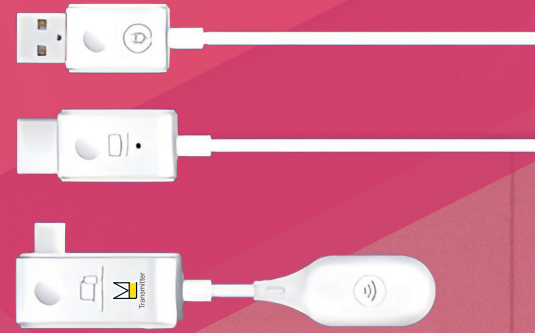

安心・安全の日本専用モデル

Compact Mate 2 C1+R1 JP 【MCCMT250】

WiFiなしでHDMIケーブルを無線化できる。
USB Type-C対応の小型ワイヤレスディスプレイ送受信機

対応デバイス (USB TypeC 端子)

Chromebook

Windows10/11 PC

iPad10/Pro/Mini

iPhone15/16シリーズ

Pixel8/9シリーズ

*送信機がHDMI端子モデル「Compact Mate 2 H1+R1 JP」もあります。

(株)マトリックスコミュニケーションズは、無線化によるケーブルの削減を提唱し、SDGsへの取り組みを行っています。

『Compact Mate 2 C1+R1 JP【MCCMT250】』は、USBType-C送信機(C1)とHDMI受信機(R1)の1対1のセットによりワイヤレスディスプレイを実現できる革新的な製品です。授業中、タブレットの画面を投影する際、画面上で行う操作を面倒と思われる先生はとて多いです。『Compact Mate 2 C1+R1 JP【MCCMT250】』は、端子の抜き差しで投影のオンオフができるので、紙の教科書のようにタブレットを手にしなが、机間指導中、いつでも投影できます。

主な特徴

- 1 通信距離は約20メートル。HDMIケーブルを無線に置き換えて利用できます。
- 2 送信機(C1)は、給電とデータ送信が同時に行えるUSB Type-C DP ALTまたはThunderbolt3/4の規格に対応している機器で利用可能です。
- 3 重さ約12gの送信機(C1)と約24gの受信機(R1)はともに、手のひらに乗るサイズで持ち運びも容易です。
- 4 送信機(C1)と受信機(R1)の間はダイレクト通信により教室内のWiFiから独立しているため、ネットワークへの負荷もなく、すぐに利用できます。
- 5 画面転送の開始と停止は、送信機(C1)をType-C端子から抜き差しで行います。バッテリーや電源スイッチ、切り替えスイッチは搭載していません。
- 6 フルHD(1920x1080)60fpsの動画と音声を同時に高速投映できます。画面投影時の遅延時間は、無線でありながら0.1ミリ秒以内です。
- 7 動作中、機器本体の一部が熱くなりますが、耐熱を考慮した設計のため品質には問題ありません。また、手に触れる表面温度に関する安全基準はISO(国際標準化機構)に準拠しています。万一、触れた際に熱く感じる場合は、布やハンカチ等を当ててご利用ください。
- 8 コンプライアンス(法令遵守)を念頭に、電波法に則り、送受信機ともに、正当な技適基準適合証明(Telec)取得しています。

主な仕様

- 品名：Compact Mate 2 C1+R1 JP
- 型名：MCCMT250
- 各端子の仕様：
 - ・送信機(C1) Type-C DP-ALT、Thunderbolt3/4 (給電、データ送信共用)
 - ・受信機(R1) HDMI ver1.4 / USB Type-A (給電)
- 対応OS：Windows、Android、Chrome、iOS、Mac OS
- 対応機器：
 - ・Thunderbolt3/4 または、USB Type-C DP ALT に対応した Windows PC/タブレット/iPhoneやiPadなどのApple製品 /Android スマートフォン
 - ・Chromebook
- *すべての機器で動作を保証するものではありません。導入前の検証をお勧めします。
- Wi-Fi：IEEE 802.11n 5GHz 1T1R (W52帯、屋内使用限定)
- 入出力最大：フルHD(1920x1080)、60fps
- 複製表示/拡張表示対応
- 著作権保護：HDCP1.4
- 通信距離：約20メートル
- 重さ：送信機(C1)：12g ±1g、受信機(R1) 24g ±1g
- 電源：5V/1A (推奨)
- 利用する周波数チャンネルが混雑の際、自動周波数チャンネル変更機能内蔵
- 製品構成：送信機本体(C1) x1台、受信機本体(R1) x1台、保管ポーチ x1個、保証書、クイックスタートガイド