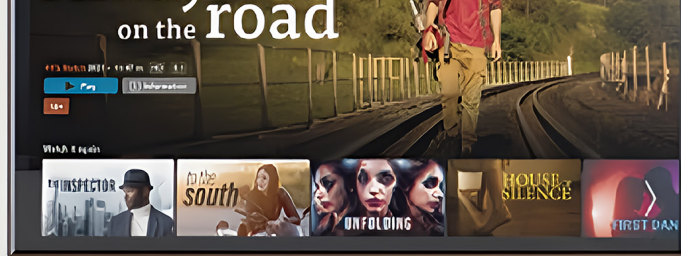

安心・安全の日本専用モデル

Compact Mate 2 C1+R1 JP 【MCCMT250】

WiFiなしでHDMIケーブルを無線化できる。
USB Type-C対応の小型ワイヤレスディスプレイ送受信機

*送信機がHDMI端子モデル「Compact Mate 2 H1+R1 JP」もあります。

**SUSTAINABLE
DEVELOPMENT
GOALS**

(株)マトリックスコミュニケーションズは、無線化によるケーブルの削減を提唱し、SDGsへの取り組みを行っています。

安心・安全の日本専用モデル

Compact Mate 2 C1+R1 JP 【MCCMT250】

USB Type-C 型ワイヤレスディスプレイ送受信機

ミラーリング

フルHD

USB-C
/HDMI

本製品は、日本の電波法で定められた周波数帯に固定されていますので安心してご利用いただけます。(リセットを掛けても海外の周波数帯に変更されることはありません。)

「Compact Mate 2 C1+R1 JP 【MCCMT250】」は、映像出力に対応したUSB Type-C端子を備えたパソコンやタブレット、スマートフォンやゲーム機などに送信機 (C1) をつなぎ、フルHD (1080p) の映像を大画面テレビやプロジェクターにワイヤレス投映できます。通信距離は約20メートル。送信機 (C1) は、USB Type-C DP-ALT(Disply Port-Alternative^{注1}またはThunderbolt3/4の両規格 (以下、USB Type-C) に対応、WiFiや追加アプリなしで利用できます。

使い方はとても簡単。受信機 (R1) のHDMI端子をTVモニターのHDMI入力端子につなぎ、もう片方をUSB3.x(Type-A)端子もしくはUSB-ACアダプターにつないで給電します。あとはType-C送信機 (C1) を端末につなぐだけでHDMIケーブルと同じように、端子の抜き差しで接続と切断が行えます。さらに、著作権保護としてHDCP1.4^{注2}に対応していますので、主な動画配信サービスにも対応しています。^{注3}