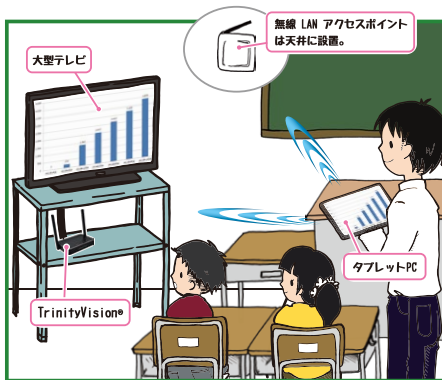

Windows、iPad、Chromebook のワイヤレス画面転送が1台でできる  
業務用ワイヤレス画面転送装置

# TrinityVision®

トリニティービジョン

教師と生徒が利用する1人1台のデバイス画面を大型提示装置へ素早く切り替えできるので、生徒の集中を切らずに授業ができます。

【教員端末からワイヤレス画面転送による一斉学習】

【個別学習の成果をワイヤレスで画面転送を使ってその場から発表してクラス内で共有】

4台のデバイスの画面を1画面に4分割表示できる

TrinityVision®の通信距離は20m。

64m<sup>2</sup>の広さの普通教室も、160m<sup>2</sup>の広さの特別教室も、教室のどこからでも画面転送できる。

## 【通信距離】

家庭用ワイヤレス画面転送装置のAppleTV、MS WDA、Chromecastは、通信距離が足りないため、後列の生徒の机からでは電波が届きません。TrinityVision®なら通信距離が約20mなので教室全体をカバーすることができ、後方の席の児童・生徒は自席から端末画面を大型提示装置に表示して発表することができます。

## ■4分割表示で比較学習ができる

また、画面を4分割して並べて表示できることは、違いを視覚で理解できるので、児童の授業理解に大きく役立っています。