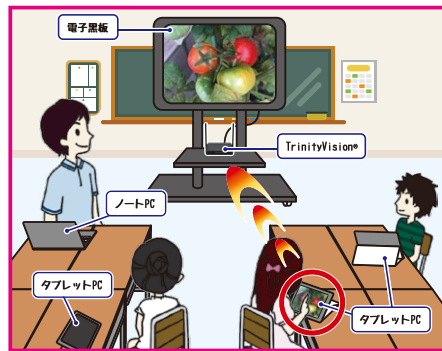

Windows、iPad、Chromebook のワイヤレス画面転送が1台でできる  
業務用ワイヤレス画面転送装置

# TrinityVision®

トリニティービジョン

教師と生徒が利用する1人1台のデバイス画面を大型提示装置へ素早く切り替えできるので、生徒の集中を切らずに授業ができます。

【教員端末からワイヤレス画面転送による一斉学習】

【個別学習の成果をワイヤレスで画面転送を使ってその場から発表してクラス内で共有】

4台のデバイスの画面を1画面に4分割表示できる

TrinityVision®の通信距離は20m。

64m<sup>2</sup>の広さの普通教室も、160m<sup>2</sup>の広さの特別教室も、教室のどこからでも画面転送できる。

## 【通信距離】

家庭用ワイヤレス画面転送装置のAppleTV、MS WDA、Chromecastは、通信距離が足りないため、後列の生徒の机からでは電波が届きません。TrinityVision®なら通信距離が約20mなので教室全体をカバーすることができ、後方の席の児童・生徒は自席から端末画面を大型提示装置に表示して発表することができます。

## ■机間指導に役立つ機器だと実感

教室内のどこでも、ワイヤレスで画面転送できる装置があれば、そのような危険を気にすることもなく、教師は自由に教室を動き回りながら、手元のタブレットを通して大型提示装置へ書き込むことができます。

また、教師が教室を歩き回っていると、分からない時に生徒が声をかけやすくなりますし、声をかけられてもその場で答えることができます。生徒が授業に集中できるので、授業が非常にスムーズになりました。