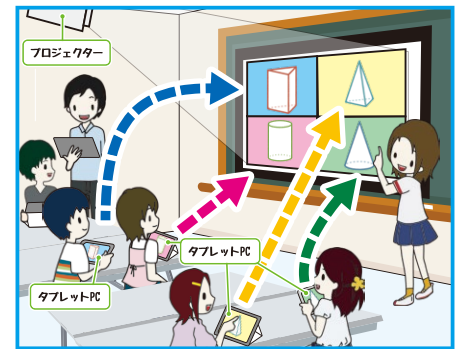

# TrinityVision®

トリニティービジョン

教師と生徒が利用する1人1台のデバイス画面を大型提示装置へ素早く切り替えできるので、生徒の集中を切らずに授業ができます。

【教員端末からワイヤレス画面転送による一斉学習】

【個別学習の成果をワイヤレスで画面転送を使ってその場から発表してクラス内で共有】

4台のデバイスの画面を1画面に4分割表示できる

TrinityVision®の通信距離は20m。

64m<sup>2</sup>の広さの普通教室も、160m<sup>2</sup>の広さの特別教室も、教室のどこからでも画面転送できる。

## 【通信距離】

家庭用ワイヤレス画面転送装置のAppleTV、MS WDA、Chromecastは、通信距離が足りないため、後列の生徒の机からでは電波が届きません。TrinityVision®なら通信距離が約20mなので教室全体をカバーすることができ、後方の席の児童・生徒は自席から端末画面を大型提示装置に表示して発表することができます。

## ■机間指導に役立つ機器だと実感

教室内のどこでも、ワイヤレスで画面転送できる装置があれば、そのような危険を気にすることもなく、教師は自由に教室を動き回りながら、手元のタブレットを通して大型提示装置へ書き込むことができます。

また、教師が教室を歩き回っていると、分からない時に生徒が声をかけやすくなりますし、声をかけられてもその場で答えることができます。生徒が授業に集中できるので、授業が非常にスムーズになりました。

## ■4分割表示で比較学習ができる

また、画面を4分割して並べて表示できることは、違いを視覚で理解できるので、児童の授業理解に大きく役立っています。